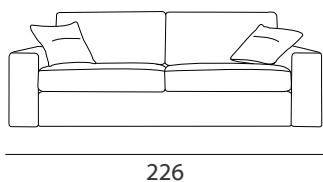

DATI TECNICI
technical data

Struttura: legno massello e pannelli di agglomerato di legno, tutto rivestito con cinghie elastiche e vellutino accoppiato.
Imbottiture: tutto in poliuretano espanso indeformabile
Rivestimento: completamente sfoderabile nella versione in tessuto, non completamente sfoderabile nella versione in pelle.
Versioni: divano componibile e completamente personalizzabile.

Structure: solid wood and chipboard panels, all covered with elastic belts and coupled velvet.
Padding: all in non-deformable polyurethane foam.
Covering: completely removable in the fabric version, not completely removable in the leather version.
Versions: modular and fully customizable sofa.