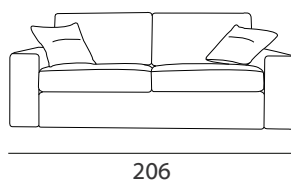

DATI TECNICI
technical data

Struttura: legno massello e pannelli di agglomerato di legno, tutto rivestito con cinghie elastiche e vellutino accoppiato.
Imbottiture: tutto in poliuretano espanso indeformabile
Rivestimento: completamente sfoderabile nella versione in tessuto, non completamente sfoderabile nella versione in pelle.
Versioni: divano componibile e completamente personalizzabile.