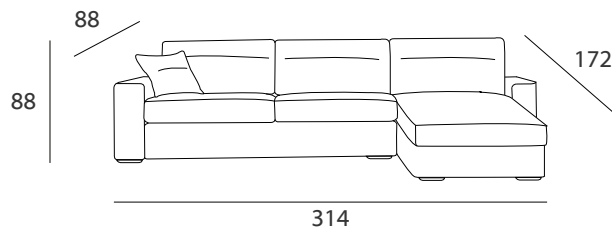

DATI TECNICI
technical data

Struttura: legno massello e pannelli di agglomerato di legno, tutto rivestito con cinghie elastiche e vellutino accoppiato.
Imbottiture: tutto in poliuretano espanso indeformabile
Rivestimento: completamente sfoderabile nella versione in tessuto, non completamente sfoderabile nella versione in pelle.
Versioni: divano componibile e completamente personalizzabile.

Structure: solid wood and chipboard panels, all covered with elastic belts and coupled velvet.
Padding: all in non-deformable polyurethane foam.
Covering: completely removable in the fabric version, not completely removable in the leather version.
Versions: modular and fully customizable sofa.