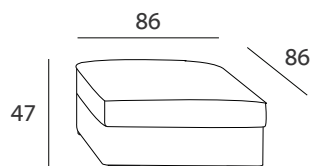

DATI TECNICI
technical data

Struttura: legno massello e pannelli di agglomerato di legno, tutto rivestito con cinghie elastiche e vellutino accoppiato.
Imbottiture: tutto in poliuretano espanso indeformabile
Rivestimento: completamente sfoderabile nella versione in tessuto, non completamente sfoderabile nella versione in pelle.
Versioni: divano componibile e completamente personalizzabile.