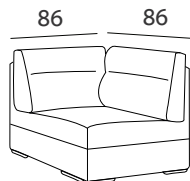

DATI TECNICI
technical data

Struttura: legno massello e pannelli di agglomerato di legno, tutto rivestito con cinghie elastiche e vellutino accoppiato.
Imbottiture: tutto in poliuretano espanso indeformabile
Rivestimento: completamente sfoderabile nella versione in tessuto, non completamente sfoderabile nella versione in pelle.
Versioni: divano componibile e completamente personalizzabile.

Structure: solid wood and chipboard panels, all covered with elastic belts and coupled velvet.
Padding: all in non-deformable polyurethane foam.
Covering: completely removable in the fabric version, not completely removable in the leather version.
Versions: modular and fully customizable sofa.