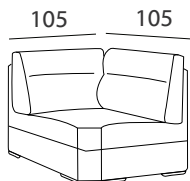

DATI TECNICI
technical data

Struttura: legno massello e pannelli di agglomerato di legno, tutto rivestito con cinghie elastiche e vellutino accoppiato.
Imbottiture: tutto in poliuretano espanso indeformabile
Rivestimento: completamente sfoderabile nella versione in tessuto, non completamente sfoderabile nella versione in pelle.
Versioni: divano componibile e completamente personalizzabile.

Structure: solid wood and chipboard panels, all covered with elastic belts and coupled velvet.
Padding: all in non-deformable polyurethane foam.
Covering: completely removable in the fabric version, not completely removable in the leather version.
Versions: modular and fully customizable sofa.