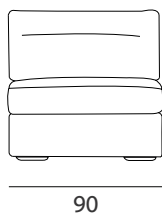

DATI TECNICI
technical data

Struttura: legno massello e pannelli di agglomerato di legno, tutto rivestito con cinghie elastiche e vellutino accoppiato.
Imbottiture: tutto in poliuretano espanso indeformabile
Rivestimento: completamente sfoderabile nella versione in tessuto, non completamente sfoderabile nella versione in pelle.
Versioni: divano componibile e completamente personalizzabile.