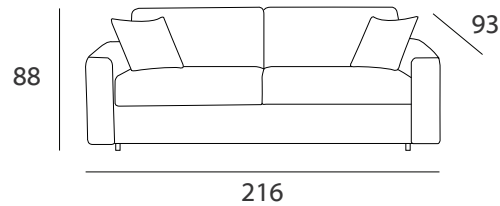

DATI TECNICI
technical data

Struttura: base in acciaio ad alta resistenza nella versione divano letto, in legno massello e agglomerato di legno nella versione divano, braccioli e schienali in legno massello e agglomerato di legno rivestiti in poliuretano.

Versioni: divano componibile, realizzabile completamente su misura nella versione divano e parzialmente su misura nella versione divano letto, di serie con rete "OTELLO" con materasso H 13, di serie con portaguanciali, , optional rete "OTELLO scatola alta" per materasso H 17.