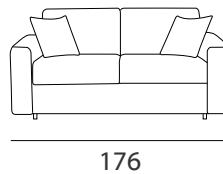

DATI TECNICI
technical data

Struttura: base in acciaio ad alta resistenza nella versione divano letto, in legno massello e agglomerato di legno nella versione divano, braccioli e schienali in legno massello e agglomerato di legno rivestiti in poliuretano.

Versioni: divano componibile, realizzabile completamente su misura nella versione divano e parzialmente su misura nella versione divano letto, di serie con rete "OTELLO" con materasso H 13, di serie con portaguanciali, , optional rete "OTELLO scatola alta" per materasso H 17.

Structure: high resistance steel base in the sofa bed version, in solid wood and particle wood in the sofa version, armrests and backrests in solid wood and wood agglomerate covered with polyurethane and elastic straps.

Padding: all the padding in non-deformable polyurethane foam covered with polyester fiber.

Covering: completely removable in the fabric version, partially removable in the leather version.

Versions: modular sofa, it can be completely made to measure in the sofa version and it can be partially made to measure in the sofa bed version, standard with "OTELLO" bed base with H 13 mattress, standard with pillowcase, optional "OTELLO scatola alta" bed base with H 17 mattress.