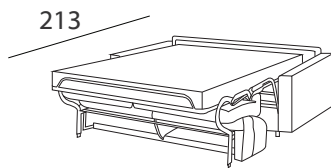

DATI TECNICI
technical data

Struttura: base in acciaio ad alta resistenza nella versione divano letto, in legno massello e agglomerato di legno nella versione divano, braccioli e schienali in legno massello e agglomerato di legno rivestiti in poliuretano.

Versioni: divano componibile, realizzabile completamente su misura nella versione divano e parzialmente su misura nella versione divano letto, di serie con rete "OTELLO" con materasso H 13, di serie con portaguanciali, , optional rete "OTELLO scatola alta" per materasso H 17.