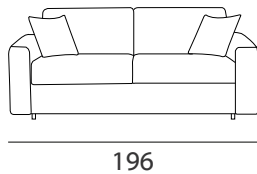

DATI TECNICI
technical data

Struttura: base in acciaio ad alta resistenza nella versione divano letto, in legno massello e agglomerato di legno nella versione divano, braccioli e schienali in legno massello e agglomerato di legno rivestiti in poliuretano.

Versioni: divano componibile, realizzabile completamente su misura nella versione divano e parzialmente su misura nella versione divano letto, di serie con rete "OTELLO" con materasso H 13, di serie con portaguanciali, , optional rete "OTELLO scatola alta" per materasso H 17.

Structure: high resistance steel base in the sofa bed version, in solid wood and particle wood in the sofa version, armrests and backrests in solid wood and wood agglomerate covered with polyurethane and elastic straps.