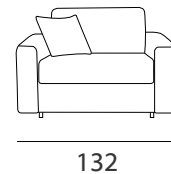

DATI TECNICI
technical data

Struttura: base in acciaio ad alta resistenza nella versione divano letto, in legno massello e agglomerato di legno nella versione divano, braccioli e schienali in legno massello e agglomerato di legno rivestiti in poliuretano.

Versioni: divano componibile, realizzabile completamente su misura nella versione divano e parzialmente su misura nella versione divano letto, di serie con rete "OTELLO" con materasso H 13, di serie con portaguanciali, , optional rete "OTELLO scatola alta" per materasso H 17.

Structure: high resistance steel base in the sofa bed version, in solid wood and particle wood in the sofa version, armrests and backrests in solid wood and wood agglomerate covered with polyurethane and elastic straps.

Padding: all the padding in non-deformable polyurethane foam covered with polyester fiber.

Covering: completely removable in the fabric version, partially removable in the leather version.

Versions: modular sofa, it can be completely made to measure in the sofa version and it can be partially made to measure in the sofa bed version, standard with "OTELLO" bed base with H 13 mattress, standard with pillowcase, optional "OTELLO scatola alta" bed base with H 17 mattress.