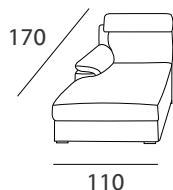

DATI TECNICI
technical data

Struttura: legno massello e pannelli di agglomerato, sedute a molle tutto rivestito in vellutino accoppiato.
Imbottiture: tutto le imbottiture sono in poliuretano espanso indeformabile.
Rivestimento: non sfoderabile in tutte le versioni.
Versioni: divano componibile non realizzabile su misura e con possibilità di inserimento di meccanismo relax motorizzato.