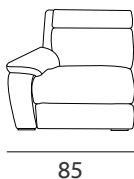

DATI TECNICI
technical data

Struttura: legno massello e pannelli di agglomerato, sedute a molle tutto rivestito in vellutino accoppiato.
Imbottiture: tutto le imbottiture sono in poliuretano espanso indeformabile.
Rivestimento: non sfoderabile in tutte le versioni.
Versioni: divano componibile non realizzabile su misura e con possibilità di inserimento di meccanismo relax motorizzato.

Structure: solid wood structure and agglomerate panels, spring seats completely covered in coupled velvet.
Padding: all the padding is in non-deformable polyurethane foam.
Covering: non-removable cover in all versions.
Versions: modular sofa that can not be made to measure and with the possibility of inserting a motorized relax mechanism.