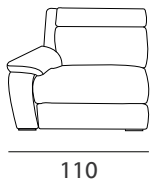

DATI TECNICI
technical data

Struttura: legno massello e pannelli di agglomerato, sedute a molle tutto rivestito in vellutino accoppiato.
Imbottiture: tutto le imbottiture sono in poliuretano espanso indeformabile.
Rivestimento: non sfoderabile in tutte le versioni.
Versioni: divano componibile non realizzabile su misura e con possibilità di inserimento di meccanismo relax motorizzato.

Structure: solid wood structure and agglomerate panels, spring seats completely covered in coupled velvet.
Padding: all the padding is in non-deformable polyurethane foam.
Covering: non-removable cover in all versions.
Versions: modular sofa that can not be made to measure and with the possibility of inserting a motorized relax mechanism.