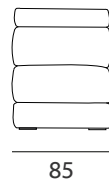

DATI TECNICI
technical data

Struttura: legno massello e pannelli di agglomerato, sedute a molle tutto rivestito in vellutino accoppiato.
Imbottiture: tutto le imbottiture sono in poliuretano espanso indeformabile.
Rivestimento: non sfoderabile in tutte le versioni.
Versioni: divano componibile non realizzabile su misura e con possibilità di inserimento di meccanismo relax motorizzato.