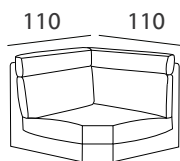

DATI TECNICI
technical data

Struttura: legno massello e pannelli di agglomerato, sedute a molle tutto rivestito in vellutino accoppiato.
Imbottiture: tutto le imbottiture sono in poliuretano espanso indeformabile.
Rivestimento: non sfoderabile in tutte le versioni.
Versioni: divano componibile non realizzabile su misura e con possibilità di inserimento di meccanismo relax motorizzato.

Structure: solid wood structure and agglomerate panels, spring seats completely covered in coupled velvet.
Padding: all the padding is in non-deformable polyurethane foam.
Covering: non-removable cover in all versions.
Versions: modular sofa that can not be made to measure and with the possibility of inserting a motorized relax mechanism.