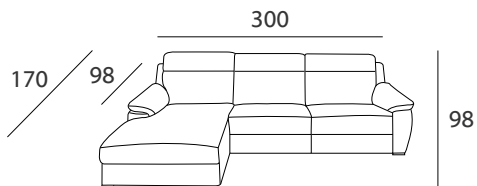

DATI TECNICI
technical data

Struttura: legno massello e pannelli di agglomerato, sedute a molle tutto rivestito in vellutino accoppiato.
Imbottiture: tutto le imbottiture sono in poliuretano espanso indeformabile.
Rivestimento: non sfoderabile in tutte le versioni.
Versioni: divano componibile non realizzabile su misura e con possibilità di inserimento di meccanismo relax motorizzato.

Structure: solid wood structure and agglomerate panels, spring seats completely covered in coupled velvet.
Padding: all the padding is in non-deformable polyurethane foam.
Covering: non-removable cover in all versions.
Versions: modular sofa that can not be made to measure and with the possibility of inserting a motorized relax mechanism.