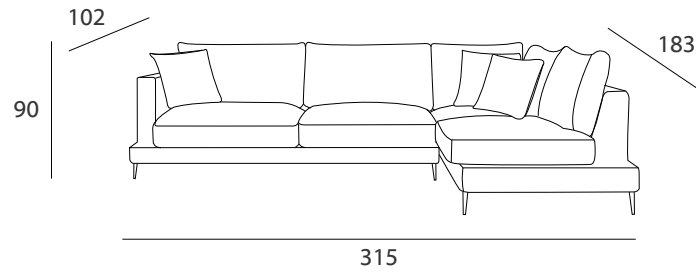

DATI TECNICI  
technical data

**Struttura:** massello di legno e agglomerato rivestito in vellutino accoppiato espanso con cinghie elastiche intrecciate.  
**Imbottiture:** seduta in poliuretano espanso indeformabile, disponibile in diverse densità, rivestito in fibra, schienale in misto piuma con rivestimento in tela di cotone.  
**Rivestimento:** completamente sfoderabile nella versione in tessuto, parzialmente sfoderabile nella versione in pelle.  
**Versionsi:** divano componibile e realizzabile su misura.

**Structure:** wood and multilayer slats all coated in expanded velvety, with braided elastic belts.  
**Padding:** seat in non-deformable foam polyurethane, available in different fiber density coated fabrics, feathered back with cotton canvas cover.  
**Covering:** completely removable in fabric version, partially removable in leather version.  
**Versions:** modular sofa that can be custom made.