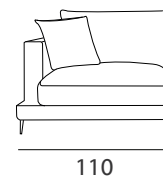

DATI TECNICI  
technical data

**Struttura:** massello di legno e agglomerato rivestito in vellutino accoppiato espanso con cinghie elastiche intrecciate.  
**Imbottiture:** seduta in poliuretano espanso indeformabile, disponibile in diverse densità, rivestito in fibra, schienale in misto piuma con rivestimento in tela di cotone.  
**Rivestimento:** completamente sfoderabile nella versione in tessuto, parzialmente sfoderabile nella versione in pelle.  
**Versionsi:** divano componibile e realizzabile su misura.