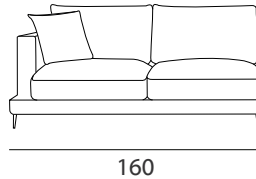

DATI TECNICI  
technical data

**Struttura:** massello di legno e agglomerato rivestito in vellutino accoppiato espanso con cinghie elastiche intrecciate.  
**Imbottiture:** seduta in poliuretano espanso indeformabile, disponibile in diverse densità, rivestito in fibra, schienale in misto piuma con rivestimento in tela di cotone.  
**Rivestimento:** completamente sfoderabile nella versione in tessuto, parzialmente sfoderabile nella versione in pelle.  
**Versionsi:** divano componibile e realizzabile su misura.

**Structure:** wood and multilayer slats all coated in expanded velvety, with braided elastic belts.  
**Padding:** seat in non-deformable foam polyurethane, available in different fiber density coated fabrics, feathered back with cotton canvas cover.  
**Covering:** completely removable in fabric version, partially removable in leather version.  
**Versions:** modular sofa that can be custom made.