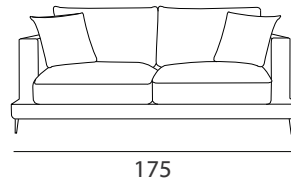

DATI TECNICI  
technical data

**Struttura:** massello di legno e agglomerato rivestito in vellutino accoppiato espanso con cinghie elastiche intrecciate.  
**Imbottiture:** seduta in poliuretano espanso indeformabile, disponibile in diverse densità, rivestito in fibra, schienale in misto piuma con rivestimento in tela di cotone.  
**Rivestimento:** completamente sfoderabile nella versione in tessuto, parzialmente sfoderabile nella versione in pelle.  
**Versionsi:** divano componibile e realizzabile su misura.

**Structure:** wood and multilayer slats all coated in expanded velvety, with braided elastic belts.  
**Padding:** seat in non-deformable foam polyurethane, available in different fiber density coated fabrics, feathered back with cotton canvas cover.  
**Covering:** completely removable in fabric version, partially removable in leather version.  
**Versions:** modular sofa that can be custom made.