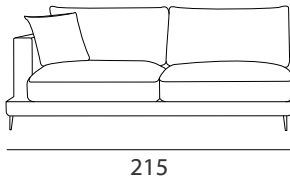

DATI TECNICI  
technical data

**Struttura:** massello di legno e agglomerato rivestito in vellutino accoppiato espanso con cinghie elastiche intrecciate.  
**Imbottiture:** seduta in poliuretano espanso indeformabile, disponibile in diverse densità, rivestito in fibra, schienale in misto piuma con rivestimento in tela di cotone.  
**Rivestimento:** completamente sfoderabile nella versione in tessuto, parzialmente sfoderabile nella versione in pelle.  
**Versionsi:** divano componibile e realizzabile su misura.

**Structure:** wood and multilayer slats all coated in expanded velvety, with braided elastic belts.  
**Padding:** seat in non-deformable foam polyurethane, available in different fiber density coated fabrics, feathered back with cotton canvas cover.  
**Covering:** completely removable in fabric version, partially removable in leather version.  
**Versions:** modular sofa that can be custom made.