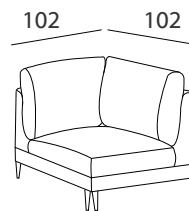

DATI TECNICI  
technical data

**Struttura:** massello di legno e agglomerato rivestito in vellutino accoppiato espanso con cinghie elastiche intrecciate.  
**Imbottiture:** seduta in poliuretano espanso indeformabile, disponibile in diverse densità, rivestito in fibra, schienale in misto piuma con rivestimento in tela di cotone.  
**Rivestimento:** completamente sfoderabile nella versione in tessuto, parzialmente sfoderabile nella versione in pelle.  
**Versionsi:** divano componibile e realizzabile su misura.

**Structure:** wood and multilayer slats all coated in expanded velvety, with braided elastic belts.  
**Padding:** seat in non-deformable foam polyurethane, available in different fiber density coated fabrics, feathered back with cotton canvas cover.  
**Covering:** completely removable in fabric version, partially removable in leather version.  
**Versions:** modular sofa that can be custom made.