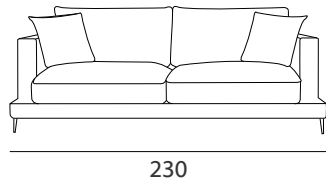

DATI TECNICI  
technical data

**Struttura:** massello di legno e agglomerato rivestito in vellutino accoppiato espanso con cinghie elastiche intrecciate.  
**Imbottiture:** seduta in poliuretano espanso indeformabile, disponibile in diverse densità, rivestito in fibra, schienale in misto piuma con rivestimento in tela di cotone.  
**Rivestimento:** completamente sfoderabile nella versione in tessuto, parzialmente sfoderabile nella versione in pelle.  
**Versionsi:** divano componibile e realizzabile su misura.

**Structure:** wood and multilayer slats all coated in expanded velvety, with braided elastic belts.  
**Padding:** seat in non-deformable foam polyurethane, available in different fiber density coated fabrics, feathered back with cotton canvas cover.  
**Covering:** completely removable in fabric version, partially removable in leather version.  
**Versions:** modular sofa that can be custom made.