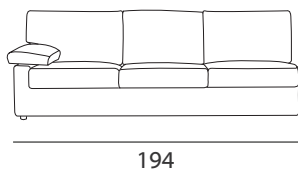

DATI TECNICI
technical data

Struttura: legno massello e pannelli in agglomerato rivestiti con cinghie elastiche e vellutino.

Imbottiture: tutte in poliuretano espanso indeformabile rivestito con falda di dacron.

Rivestimento: completamente sfoderabile nella versione in tessuto, parzialmente sfoderabile nella versione in pelle.

Versioni: divano componibile realizzabile su misura e con possibilità di divano letto con rete 3 pieghe materasso alto 7 cm.

Structure: solid wood and agglomerated panels covered with elastic straps and velvet.

Padding: all in non-deformable polyurethane foam covered with a dacron layer.

Covering: completely removable in the fabric version, partially removable in the leather version.

Versions: modular sofa that can be custom made and with the possibility of sofa bed with a 3 folded mesh and 7 cm high mattress.