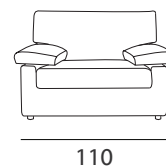

DATI TECNICI
technical data

Struttura: legno massello e pannelli in agglomerato rivestiti con cinghie elastiche e vellutino.

Imbottiture: tutte in poliuretano espanso indeformabile rivestito con falda di dacron.

Rivestimento: completamente sfoderabile nella versione in tessuto, parzialmente sfoderabile nella versione in pelle.

Versioni: divano componibile realizzabile su misura e con possibilità di divano letto con rete 3 pieghe materasso alto 7 cm.

Versions: modular sofa that can be custom made and with the possibility of sofa bed with a 3 folded mesh and 7 cm high mattress.