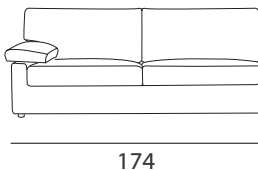

DATI TECNICI
technical data

Struttura: legno massello e pannelli in agglomerato rivestiti con cinghie elastiche e vellutino.

Imbottiture: tutte in poliuretano espanso indeformabile rivestito con falda di dacron.

Rivestimento: completamente sfoderabile nella versione in tessuto, parzialmente sfoderabile nella versione in pelle.

Versioni: divano componibile realizzabile su misura e con possibilità di divano letto con rete 3 pieghe materasso alto 7 cm.

Versions: modular sofa that can be custom made and with the possibility of sofa bed with a 3 folded mesh and 7 cm high mattress.