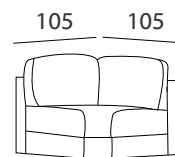

DATI TECNICI
technical data

Struttura: legno massello e pannelli in agglomerato rivestiti con cinghie elastiche e vellutino.

Imbottiture: tutte in poliuretano espanso indeformabile rivestito con falda di dacron.

Rivestimento: completamente sfoderabile nella versione in tessuto, parzialmente sfoderabile nella versione in pelle.

Versioni: divano componibile realizzabile su misura e con possibilità di divano letto con rete 3 pieghe materasso alto 7 cm.

Versions: modular sofa that can be custom made and with the possibility of sofa bed with a 3 folded mesh and 7 cm high mattress.