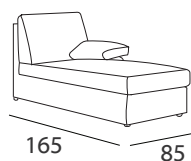

DATI TECNICI
technical data

Struttura: legno massello e pannelli in agglomerato rivestiti con cinghie elastiche e vellutino.

Imbottiture: tutte in poliuretano espanso indeformabile rivestito con falda di dacron.

Rivestimento: completamente sfoderabile nella versione in tessuto, parzialmente sfoderabile nella versione in pelle.

Versioni: divano componibile realizzabile su misura e con possibilità di divano letto con rete 3 pieghe materasso alto 7 cm.

Versions: modular sofa that can be custom made and with the possibility of sofa bed with a 3 folded mesh and 7 cm high mattress.