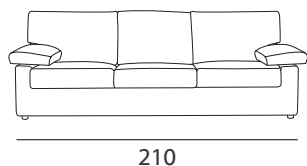

DATI TECNICI
technical data

Struttura: legno massello e pannelli in agglomerato rivestiti con cinghie elastiche e vellutino.

Imbottiture: tutte in poliuretano espanso indeformabile rivestito con falda di dacron.

Rivestimento: completamente sfoderabile nella versione in tessuto, parzialmente sfoderabile nella versione in pelle.

Versioni: divano componibile realizzabile su misura e con possibilità di divano letto con rete 3 pieghe materasso alto 7 cm.

Structure: solid wood and agglomerated panels covered with elastic straps and velvet.

Padding: all in non-deformable polyurethane foam covered with a dacron layer.

Covering: completely removable in the fabric version, partially removable in the leather version.

Versions: modular sofa that can be custom made and with the possibility of sofa bed with a 3 folded mesh and 7 cm high mattress.