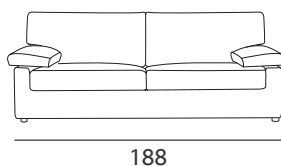

DATI TECNICI
technical data

Struttura: legno massello e pannelli in agglomerato rivestiti con cinghie elastiche e vellutino.

Imbottiture: tutte in poliuretano espanso indeformabile rivestito con falda di dacron.

Rivestimento: completamente sfoderabile nella versione in tessuto, parzialmente sfoderabile nella versione in pelle.

Versioni: divano componibile realizzabile su misura e con possibilità di divano letto con rete 3 pieghe materasso alto 7 cm.

Versions: modular sofa that can be custom made and with the possibility of sofa bed with a 3 folded mesh and 7 cm high mattress.