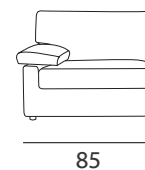

DATI TECNICI
technical data

Struttura: legno massello e pannelli in agglomerato rivestiti con cinghie elastiche e vellutino.

Imbottiture: tutte in poliuretano espanso indeformabile rivestito con falda di dacron.

Rivestimento: completamente sfoderabile nella versione in tessuto, parzialmente sfoderabile nella versione in pelle.

Versioni: divano componibile realizzabile su misura e con possibilità di divano letto con rete 3 pieghe materasso alto 7 cm.

Versions: modular sofa that can be custom made and with the possibility of sofa bed with a 3 folded mesh and 7 cm high mattress.