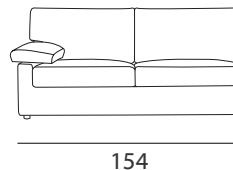

DATI TECNICI
technical data

Struttura: legno massello e pannelli in agglomerato rivestiti con cinghie elastiche e vellutino.

Imbottiture: tutte in poliuretano espanso indeformabile rivestito con falda di dacron.

Rivestimento: completamente sfoderabile nella versione in tessuto, parzialmente sfoderabile nella versione in pelle.

Versioni: divano componibile realizzabile su misura e con possibilità di divano letto con rete 3 pieghe materasso alto 7 cm.

Versions: modular sofa that can be custom made and with the possibility of sofa bed with a 3 folded mesh and 7 cm high mattress.