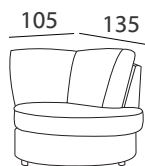

DATI TECNICI
technical data

Struttura: legno massello e pannelli in agglomerato rivestiti con cinghie elastiche e vellutino.

Imbottiture: tutte in poliuretano espanso indeformabile rivestito con falda di dacron.

Rivestimento: completamente sfoderabile nella versione in tessuto, parzialmente sfoderabile nella versione in pelle.

Versioni: divano componibile realizzabile su misura e con possibilità di divano letto con rete 3 pieghe materasso alto 7 cm.

Versions: modular sofa that can be custom made and with the possibility of sofa bed with a 3 folded mesh and 7 cm high mattress.