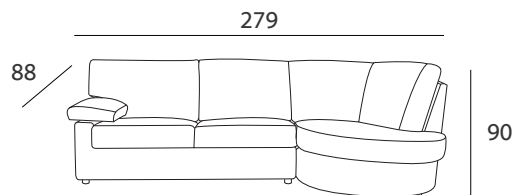

DATI TECNICI
technical data

Struttura: legno massello e pannelli in agglomerato rivestiti con cinghie elastiche e vellutino.

Imbottiture: tutte in poliuretano espanso indeformabile rivestito con falda di dacron.

Rivestimento: completamente sfoderabile nella versione in tessuto, parzialmente sfoderabile nella versione in pelle.

Versioni: divano componibile realizzabile su misura e con possibilità di divano letto con rete 3 pieghe materasso alto 7 cm.

Structure: solid wood and agglomerated panels covered with elastic straps and velvet.

Padding: all in non-deformable polyurethane foam covered with a dacron layer.

Covering: completely removable in the fabric version, partially removable in the leather version.

Versions: modular sofa that can be custom made and with the possibility of sofa bed with a 3 folded mesh and 7 cm high mattress.