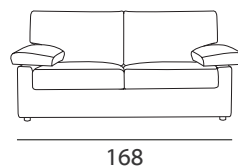

DATI TECNICI
technical data

Struttura: legno massello e pannelli in agglomerato rivestiti con cinghie elastiche e vellutino.

Imbottiture: tutte in poliuretano espanso indeformabile rivestito con falda di dacron.

Rivestimento: completamente sfoderabile nella versione in tessuto, parzialmente sfoderabile nella versione in pelle.

Versioni: divano componibile realizzabile su misura e con possibilità di divano letto con rete 3 pieghe materasso alto 7 cm.

Versions: modular sofa that can be custom made and with the possibility of sofa bed with a 3 folded mesh and 7 cm high mattress.