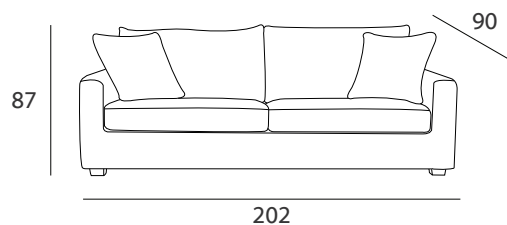

DATI TECNICI
technical data

Struttura: massello di legno e agglomerato rivestito in vellutino accoppiato espanso con cinghie elastiche intrecciate.

Imbottiture: seduta in poliuretano espanso indeformabile, disponibile in diverse densità, rivestito in fibra, schienale in misto piuma con rivestimento in tela di cotone.

Rivestimento: completamente sfoderabile nella versione in tessuto, parzialmente sfoderabile nella versione in pelle.

Versioni: divano componibile e realizzabile su misura con possibilità di divano letto con rete 3 pieghe e materasso alto 7 cm.

Structure: solid wood and agglomerate coated in expanded velvety velvet with braided elastic belts.

Padding: Seat in non-deformable foam polyurethane, available in different fiber density coated fabrics, feathered back with cotton canvas cover.

Covering: completely removable in fabric version, partially removable in leather version.

Versions: modular sofa that can be custom made with the possibility of sofa bed with mesh 3 folds and 7cm high mattress.