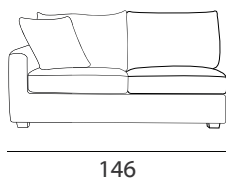

DATI TECNICI
technical data

Struttura: massello di legno e agglomerato rivestito in vellutino accoppiato espanso con cinghie elastiche intrecciate.

Imbottiture: seduta in poliuretano espanso indeformabile, disponibile in diverse densità, rivestito in fibra, schienale in misto piuma con rivestimento in tela di cotone.

Rivestimento: completamente sfoderabile nella versione in tessuto, parzialmente sfoderabile nella versione in pelle.

Versioni: divano componibile e realizzabile su misura con possibilità di divano letto con rete 3 pieghe e materasso alto 7 cm.

Covering: completely removable in fabric version, partially removable in leather version.

Versions: modular sofa that can be custom made with the possibility of sofa bed with mesh 3 folds and 7cm high mattress.