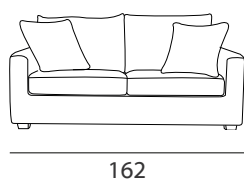

DATI TECNICI
technical data

Struttura: massello di legno e agglomerato rivestito in vellutino accoppiato espanso con cinghie elastiche intrecciate.

Imbottiture: seduta in poliuretano espanso indeformabile, disponibile in diverse densità, rivestito in fibra, schienale in misto piuma con rivestimento in tela di cotone.

Rivestimento: completamente sfoderabile nella versione in tessuto, parzialmente sfoderabile nella versione in pelle.

Versioni: divano componibile e realizzabile su misura con possibilità di divano letto con rete 3 pieghe e materasso alto 7 cm.

Covering: completely removable in fabric version, partially removable in leather version.

Versions: modular sofa that can be custom made with the possibility of sofa bed with mesh 3 folds and 7cm high mattress.