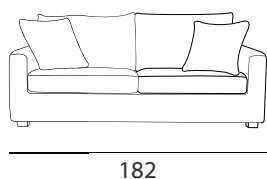

DATI TECNICI
technical data

Struttura: massello di legno e agglomerato rivestito in vellutino accoppiato espanso con cinghie elastiche intrecciate.

Imbottiture: seduta in poliuretano espanso indeformabile, disponibile in diverse densità, rivestito in fibra, schienale in misto piuma con rivestimento in tela di cotone.

Rivestimento: completamente sfoderabile nella versione in tessuto, parzialmente sfoderabile nella versione in pelle.

Versioni: divano componibile e realizzabile su misura con possibilità di divano letto con rete 3 pieghe e materasso alto 7 cm.