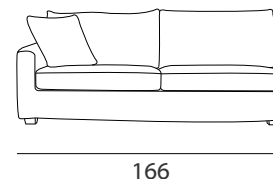

DATI TECNICI
technical data

Struttura: massello di legno e agglomerato rivestito in vellutino accoppiato espanso con cinghie elastiche intrecciate.

Imbottiture: seduta in poliuretano espanso indeformabile, disponibile in diverse densità, rivestito in fibra, schienale in misto piuma con rivestimento in tela di cotone.

Rivestimento: completamente sfoderabile nella versione in tessuto, parzialmente sfoderabile nella versione in pelle.

Versioni: divano componibile e realizzabile su misura con possibilità di divano letto con rete 3 pieghe e materasso alto 7 cm.

Covering: completely removable in fabric version, partially removable in leather version.

Versions: modular sofa that can be custom made with the possibility of sofa bed with mesh 3 folds and 7cm high mattress.