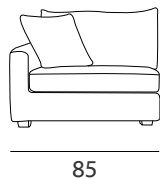

DATI TECNICI
technical data

Struttura: massello di legno e agglomerato rivestito in vellutino accoppiato espanso con cinghie elastiche intrecciate.

Imbottiture: seduta in poliuretano espanso indeformabile, disponibile in diverse densità, rivestito in fibra, schienale in misto piuma con rivestimento in tela di cotone.

Rivestimento: completamente sfoderabile nella versione in tessuto, parzialmente sfoderabile nella versione in pelle.

Versioni: divano componibile e realizzabile su misura con possibilità di divano letto con rete 3 pieghe e materasso alto 7 cm.

Structure: solid wood and agglomerate coated in expanded velvety velvet with braided elastic belts.

Padding: Seat in non-deformable foam polyurethane, available in different fiber density coated fabrics, feathered back with cotton canvas cover.

Covering: completely removable in fabric version, partially removable in leather version.

Versions: modular sofa that can be custom made with the possibility of sofa bed with mesh 3 folds and 7cm high mattress.