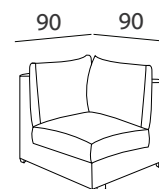

DATI TECNICI
technical data

Struttura: massello di legno e agglomerato rivestito in vellutino accoppiato espanso con cinghie elastiche intrecciate.

Imbottiture: seduta in poliuretano espanso indeformabile, disponibile in diverse densità, rivestito in fibra, schienale in misto piuma con rivestimento in tela di cotone.

Rivestimento: completamente sfoderabile nella versione in tessuto, parzialmente sfoderabile nella versione in pelle.

Versioni: divano componibile e realizzabile su misura con possibilità di divano letto con rete 3 pieghe e materasso alto 7 cm.

Structure: solid wood and agglomerate coated in expanded velvety velvet with braided elastic belts.

Padding: Seat in non-deformable foam polyurethane, available in different fiber density coated fabrics, feathered back with cotton canvas cover.

Covering: completely removable in fabric version, partially removable in leather version.

Versions: modular sofa that can be custom made with the possibility of sofa bed with mesh 3 folds and 7cm high mattress.