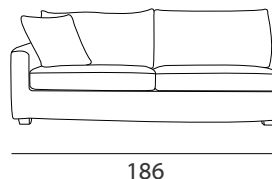

DATI TECNICI
technical data

Struttura: massello di legno e agglomerato rivestito in vellutino accoppiato espanso con cinghie elastiche intrecciate.

Imbottiture: seduta in poliuretano espanso indeformabile, disponibile in diverse densità, rivestito in fibra, schienale in misto piuma con rivestimento in tela di cotone.

Rivestimento: completamente sfoderabile nella versione in tessuto, parzialmente sfoderabile nella versione in pelle.

Versioni: divano componibile e realizzabile su misura con possibilità di divano letto con rete 3 pieghe e materasso alto 7 cm.

Covering: completely removable in fabric version, partially removable in leather version.

Versions: modular sofa that can be custom made with the possibility of sofa bed with mesh 3 folds and 7cm high mattress.