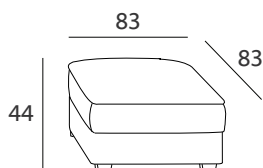

DATI TECNICI
technical data

Struttura: massello di legno e agglomerato rivestito in vellutino accoppiato espanso con cinghie elastiche intrecciate.

Imbottiture: seduta in poliuretano espanso indeformabile, disponibile in diverse densità, rivestito in fibra, schienale in misto piuma con rivestimento in tela di cotone.