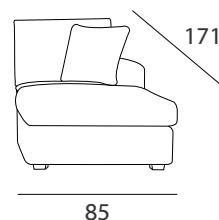

DATI TECNICI
technical data

Struttura: massello di legno e agglomerato rivestito in vellutino accoppiato espanso con cinghie elastiche intrecciate.

Imbottiture: seduta in poliuretano espanso indeformabile, disponibile in diverse densità, rivestito in fibra, schienale in misto piuma con rivestimento in tela di cotone.

Rivestimento: completamente sfoderabile nella versione in tessuto, parzialmente sfoderabile nella versione in pelle.

Versioni: divano componibile e realizzabile su misura con possibilità di divano letto con rete 3 pieghe e materasso alto 7 cm.